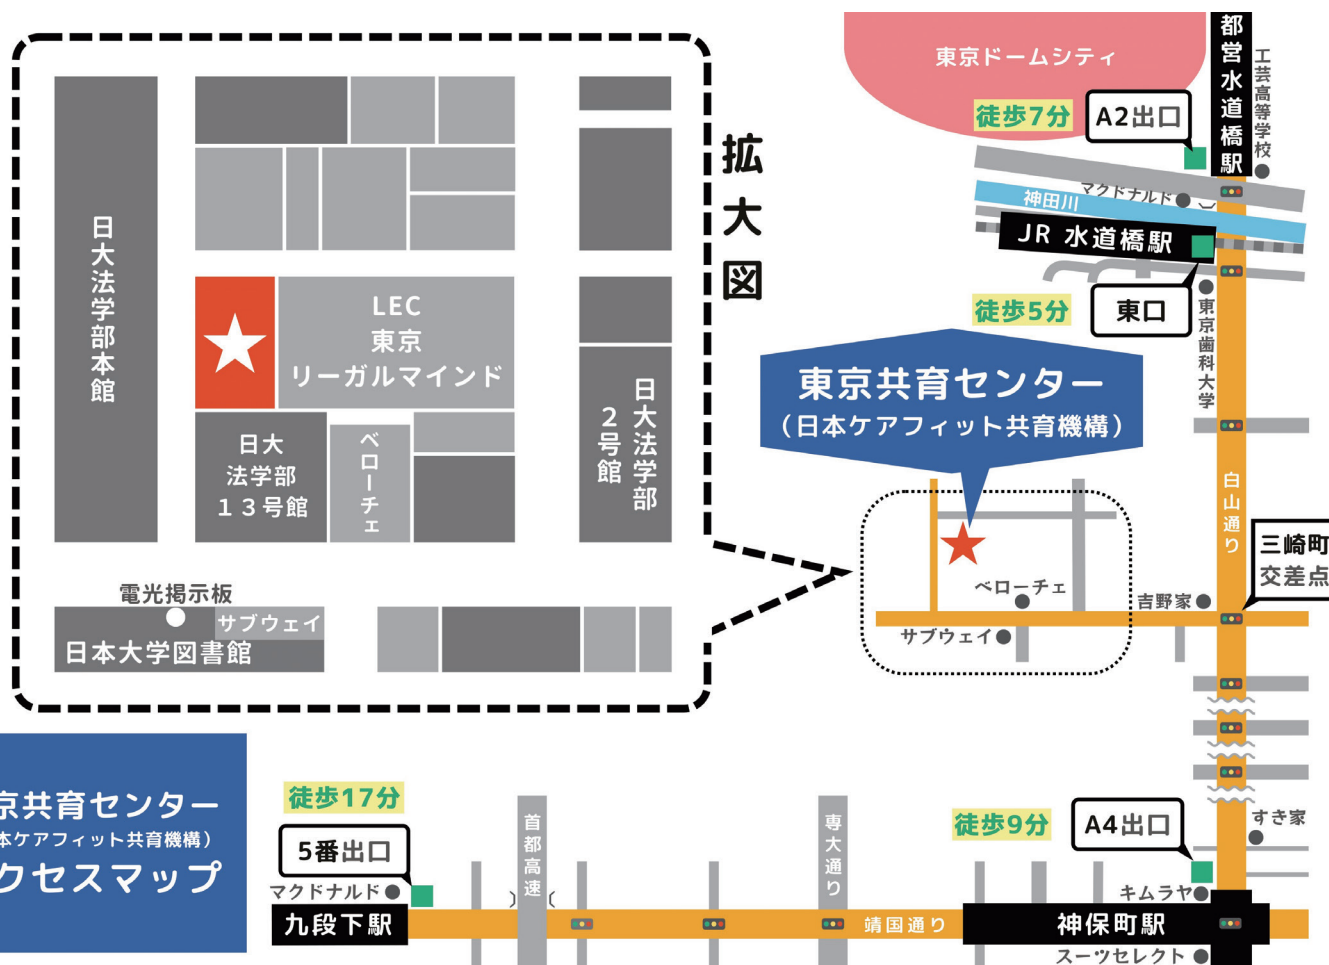

公益財団法人 日本ケアフィット 共育機構

教習会場（東京会場）のご案内

■ 公益財団法人日本ケアフィット 共育機構・東京共育センター
〒101-0061 東京都千代田区三崎町 2-2-6 三崎町石川ビル

4階	実技教習・セミナー会場
3階	実技教習・セミナー会場
2階	公益財団法人日本ケアフィット 共育機構東京事務局

最寄駅

JR 線・都営三田線 「水道橋」 駅

東京メトロ半蔵門線・都営新宿線・都営三田線 「神保町」 駅

東京メトロ半蔵門線・東西線・都営新宿線 「九段下」 駅からもお越しいただけます。

■ JR 水道橋駅からの道順（ご参考）

- 1 JR 水道橋駅東口改札を右に大通り沿い（白山通り）を進みます。
- 2 500mほど進むと「三崎町」の交差点に「吉野家」さんがあります。「吉野家」さんのある角を右に曲がります。
- 3 30mほど進むと「ペローチェ」さんが右手に見えます。「ペローチェ」さんを過ぎたらすぐに右に曲がります。
- 4 右手に日本ケアフィット共育機構の青い看板が見えます。

■ 地下鉄 神保町駅からの道順（ご参考）

- 1 東京メトロ・都営地下鉄神保町駅 A4 出口が最寄り出口です。地上に出たら大通り（白山通り）を左に進みます。
- 2 500mほど進むと「三崎町」の交差点に「吉野家」さんがあります。「吉野家」さんのある角を左に曲がります。
- 3 30mほど進むと「ペローチェ」さんが右手に見えます。「ペローチェ」さんを過ぎたらすぐに右に曲がります。
- 4 右手に日本ケアフィット共育機構の青い看板が見えます。