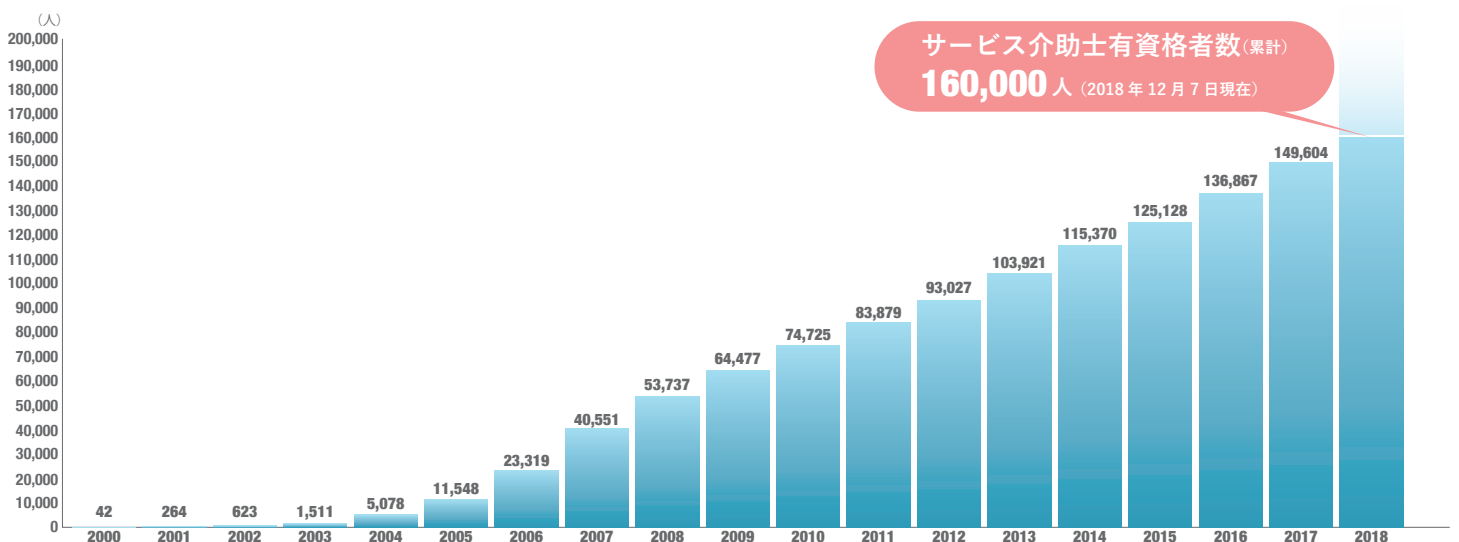

サービス介助士取得者のデータ

サービス介助士資格取得者の業種別割合

サービス介助士資格取得者の導入企業に聞いた、導入理由別割合

サービス介助士資格取得者数(累計)

安心のサービス介助士マーク

2018年12月7日発行

発行：  公益財団法人
日本ケアフィット共育機構

住所：〒101-0061 東京都千代田区神田三崎町 2-2-6