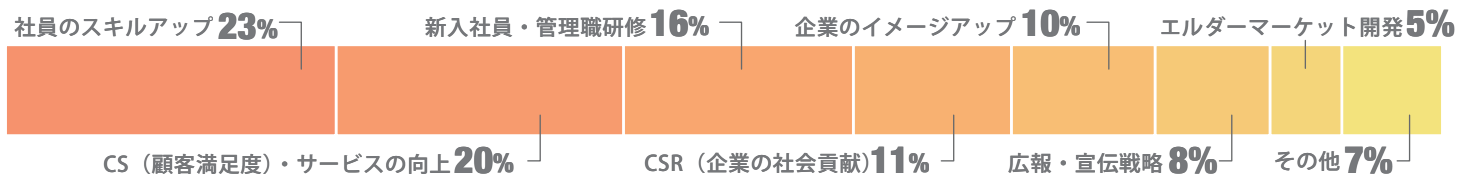

サービス介助士取得者のデータ

サービス介助士資格取得者の業種別割合

サービス介助士資格取得者の導入企業に聞いた、導入理由別割合

サービス介助士資格取得者数(累計)

安心のサービス介助士マーク

2018年12月7日発行

発行：  公益財団法人
日本ケアフィット共育機構

住所：〒101-0061 東京都千代田区神田三崎町 2-2-6