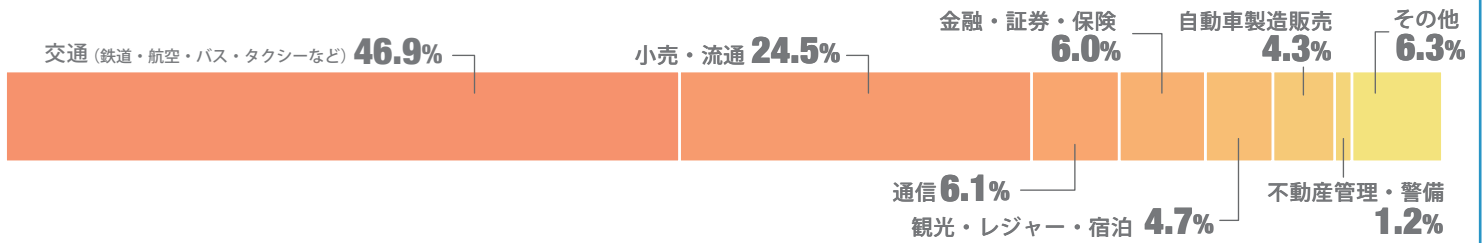

サービス介助士取得者のデータ

サービス介助士資格取得者の業種別割合

サービス介助士資格取得者の導入企業に聞いた、導入理由別割合

サービス介助士資格取得者数(累計)

安心のサービス介助士マーク

2018年12月7日発行

発行：  公益財団法人
日本ケアフィット共育機構

住所：〒101-0061 東京都千代田区神田三崎町 2-2-6