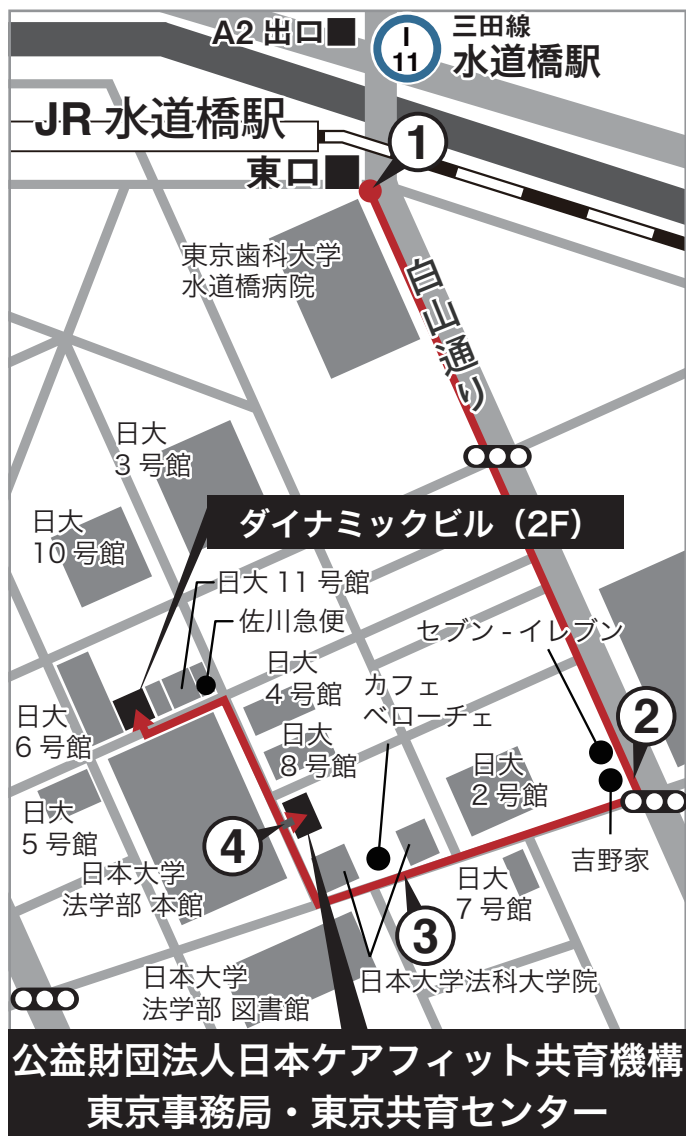

# JR 水道橋駅から東京事務局・東京共育センターへの道順

1 JR 水道橋駅東口改札を右に大通り沿い(白山通り)を進みます。

2 500mほど進むと「三崎町」の交差点に「吉野家」さんがあります。「吉野家」さんのある角を右に曲がります。

3 30mほど進むと「ベローチェ」さんが右手に見えます。「ベローチェ」さんを過ぎたらすぐに右に曲がります。

4 右手に日本ケアフィット共育機構の青い看板が見えます。

公益財団法人  
 日本ケアフィット共育機構