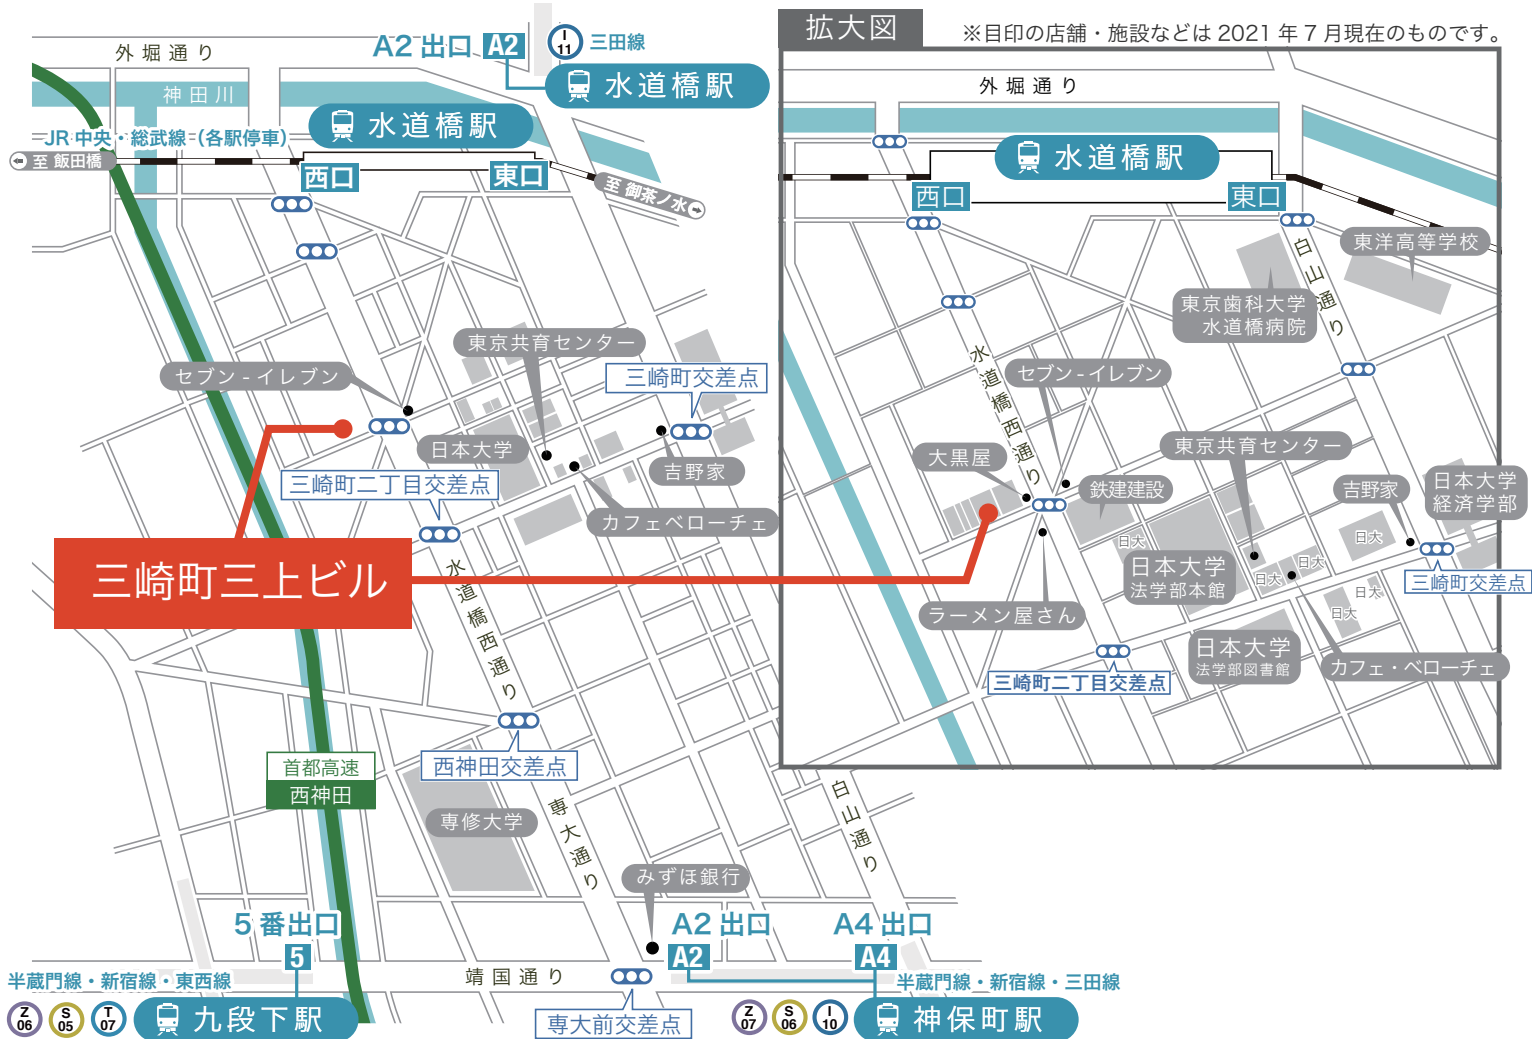

公益財団法人 日本ケアフィット共育機構 実技教習会場（三崎町三上ビル）のご案内

■ 三崎町三上ビル

〒101-0061 東京都千代田区神田三崎町 3-3-3

※日本ケアフィット共育機構の本部「東京共育センター（三崎町石川ビル）」とは別のビルです。
お間違いないようご注意ください。

最寄駅

JR 線・都営三田線「水道橋」駅

東京メトロ半蔵門線・都営新宿線・都営三田線「神保町」駅

東京メトロ半蔵門線・東西線・都営新宿線「九段下」駅からもお越しいただけます。

■ JR 水道橋駅からの道順（ご参考）

- ① JR「水道橋駅」西口から「水道橋西通り」を神保町方面（東京ドームとは反対の方向）に250mほど進みます。
- ② Cheese Meets Meat というレストランが前方に見える角（信号のある6差路です。反対側にセブンイレブンがあります。）を右折し、30mほど進むと右手にあるビルです。

■ 地下鉄 神保町駅からの道順（ご参考）

- ① 「神保町駅」A2出口を出て「専大通り（水道橋西通り）」を水道橋方面に500mほど進みます。
- ② 「三崎町二丁目」交差点の次の信号で左折し、Cheese Meets Meat というレストランの横の道に入り、30mほど進むと右手にあるビルです。